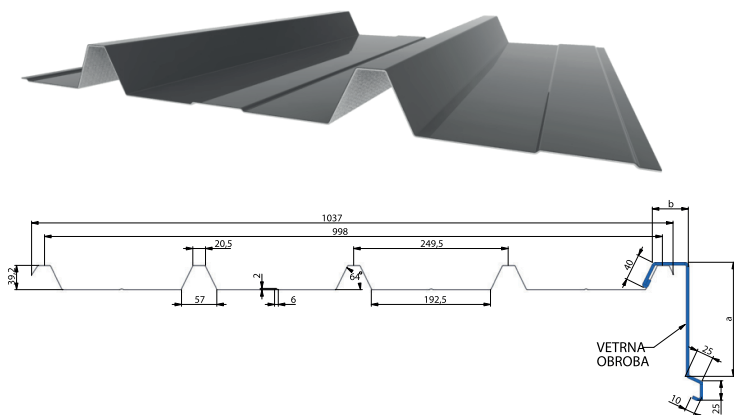

VSE ZA
PLOČEVINASTO
KRITINO V ENEM
KOSU-OD SLEMENA
DO ŽLEBA!

!Nudimo vam tudi možnost nakupa različnih vijakov, jahačev in snegolovov.

TRAPEZ

Trapez 20	11,08 €/tm
Trapez 20 + filc	14,32 €/tm
Trapez 40	10,74 €/tm
Trapez 40 + filc	13,96 €/tm