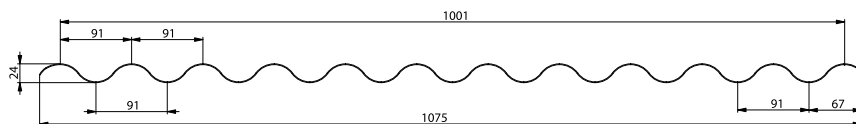

LINIJSKI SNEGOLOV

LOVILEC SNEGA IN LEDU

Valovita oblika	10,74 €/tm
Valovita oblika + filc	13,96 €/tm

VALOVITA OBLIKA Z ODTISOM

Valovita oblika z odtisom	11,14 €/tm
Valovita oblika z odtisom + filc	14,36 €/tm

OPEČNA OBLIKA

Opečna oblika	11,58 €/tm
Opečna oblika + filc	14,98 €/tm
Snegolov s tesnilom	1,74 €/tm

SNEGOLOV S TESNILOM
(primeren za opečno, valovito
in valovito obliko z odtisom)

ŠIROKA BARVNA PALETA KRITIN