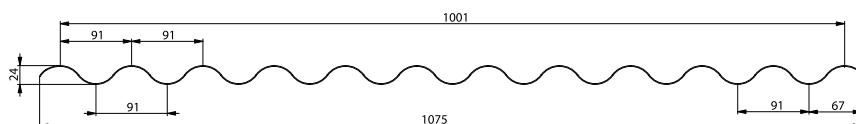

LINIJSKI SNEGOLOV

LOVILEC SNEGA IN LEDU

Valovita oblika	10,74 €/tm
Valovita oblika + filc	13,96 €/tm

VALOVITA OBLIKA Z ODTISOM

Valovita oblika z odtisom	11,14 €/tm
Valovita oblika z odtisom + filc	14,36 €/tm

OPEČNA OBLIKA

Opečna oblika	11,58 €/tm
Opečna oblika + filc	14,98 €/tm
Snegolov s tesnilom	1,74 €/tm

SNEGOLOV S TESNILOM
(primeren za opečno, valovito
in valovito obliko z odtisom)

ŠIROKA BARVNA PALETA KRITIN