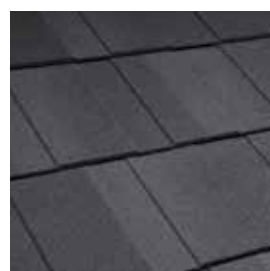

METROTILE SHINGLE