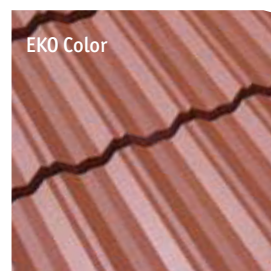

METROTILE EKO COLOR