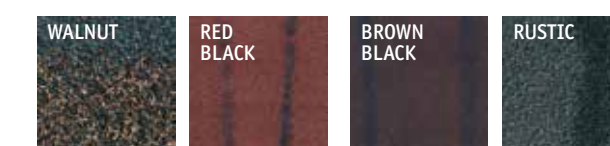

BARVE PRESTIGE IN TOP PRESTIGE – SIJOČE

BARVE PRESTIGE IN TOP PRESTIGE – NESIJOČE

EKO COLOR BARVE

NASVET!

Metrotile ponuja največjo izbiro oblik in barv v svoji standardni proizvodnji strešnikov. Še tako zahtevni stranki boste vedno lahko ugodili in ji olajšali odločitev s široko ponudbo cenovno ugodnih kritin Metrotile. Več informacij o ponudbi modelov in barv kritin Metrotile si pogledite na www.metrotile.si.