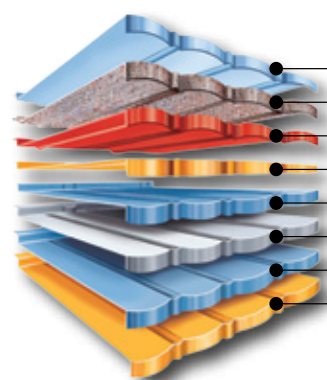

Sestava kritine Metrotile