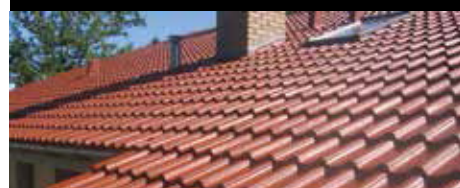

5 LET GARANCIJE

Smiselno je podaljšati življenjsko dobo že vgrajenim strešnikom z barvami Isonit. Čistila IsoAclean pa zagotovijo lep videz in preprečujejo rast mahu in lišajev na strehi ob rednem vzdrževanju.

Čistilo za odstranitev mahu in alg na strehah

Postopek čiščenja: Čistilo razredčite z vodo, ga nanesite in pustite, da sonce in dež v nekaj mesecih odstranita ostanke odmrlega mahu in lišajev, ali pa streho najprej očistite z visokotlačnim čistilnikom in nato nanesite čistilo.