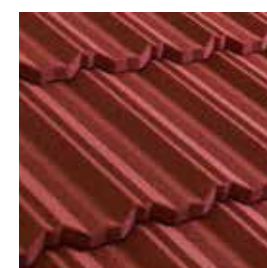

Metrotile Classic povzema videz klasičnega strešnika in tako ustreza okusom širokega kroga kupcev v vseh geografskih področjih. V desetih osnovnih barvah. Po naročilu na razpolago tudi velika paleta do 25 dodatnih barv – glej barvno lestvico.