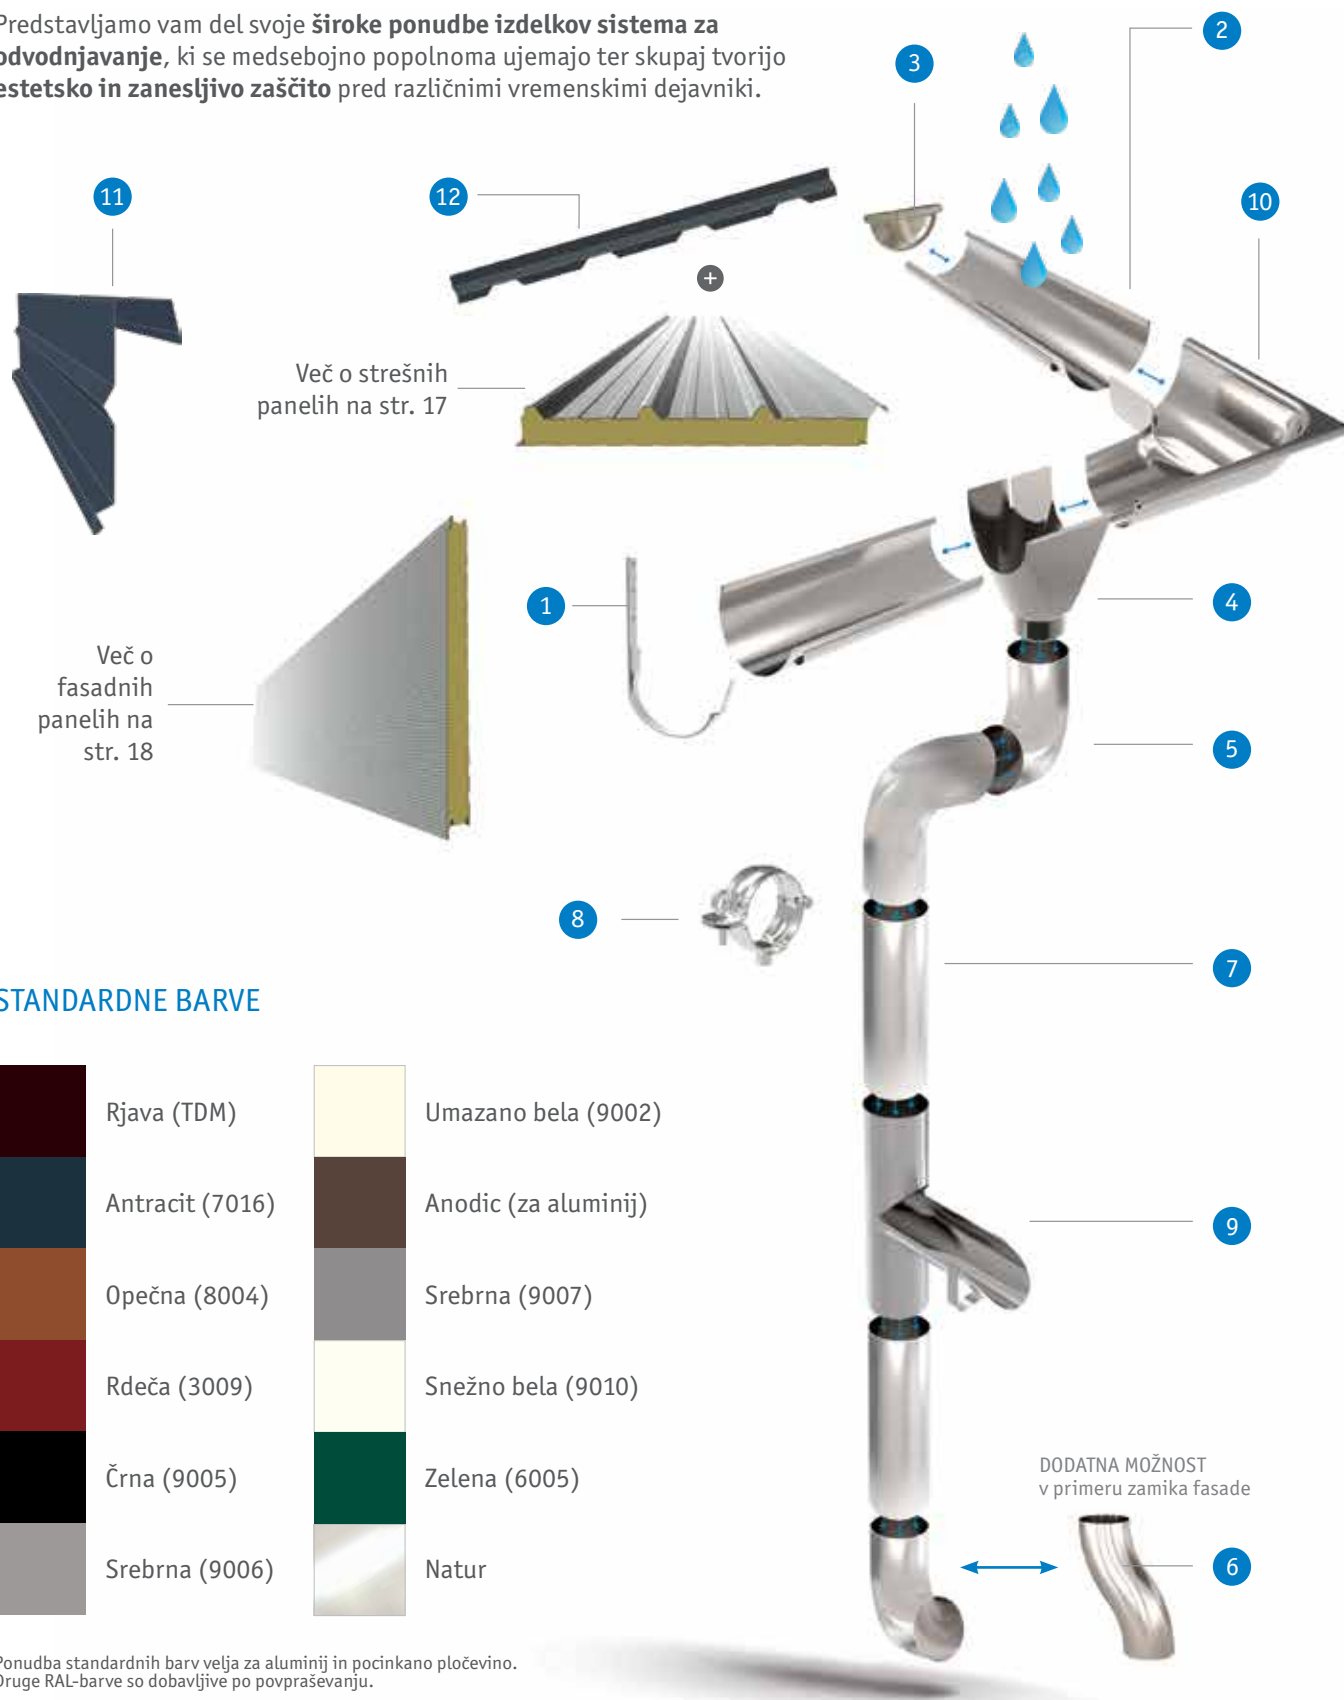

## Sistem za odvodnjavanje

Predstavljamo vam del svoje **široke ponudbe izdelkov sistema za odvodnjavanje**, ki se medsebojno popolnoma ujemajo ter skupaj tvorijo **estetsko in zanesljivo zaščito** pred različnimi vremenskimi dejavniki.

### STANDARDNE BARVE

	Rjava (TDM)		Umazano bela (9002)
	Antracit (7016)		Anodic (za aluminij)
	Opečna (8004)		Srebrna (9007)
	Rdeča (3009)		Snežno bela (9010)
	Črna (9005)		Zelena (6005)
	Srebrna (9006)		Natur

Ponudba standardnih barv velja za aluminij in pocinkano pločevino. Druge RAL-barve so dobavljive po povpraševanju.

ARTIKEL	Velikost	ME	Material
<b>1. Kljuka</b>			
	25	kos	› aluminij ( <i>natur in barvani</i> ) › pocinkana pločevina ( <i>natur in barvana</i> ) › baker, inox, cinkotit
	28	kos	
	33	kos	
	40	kos	
	50	kos	
<b>2. Žleb</b>			
	25	m	› aluminij ( <i>natur in barvani</i> ) › pocinkana pločevina ( <i>natur in barvana</i> ) › baker, inox, cinkotit
	28	m	
	33	m	
	40	m	
	50	m	
<b>3. Zaključek</b>			
	25	kos	› aluminij ( <i>natur in barvani</i> ) › pocinkana pločevina ( <i>natur in barvana</i> ) › baker, inox, cinkotit
	28	kos	
	33	kos	
	40	kos	
	50	kos	
<b>4. Kotliček</b>			
	25/60	kos	› aluminij ( <i>natur in barvani</i> ) › pocinkana pločevina ( <i>natur in barvana</i> ) › baker, inox, cinkotit
	25/80	kos	
	28/80	kos	
	28/100	kos	
	33/80	kos	
	33/100	kos	
	33/120	kos	
	40/120	kos	
	40/150	kos	
50/150	kos		
<b>5. Koleno</b>			
	60	kos	› aluminij ( <i>natur in barvani</i> ) › pocinkana pločevina ( <i>natur in barvana</i> ) › baker, inox, cinkotit
	80	kos	
	100	kos	
	120	kos	
	150	kos	